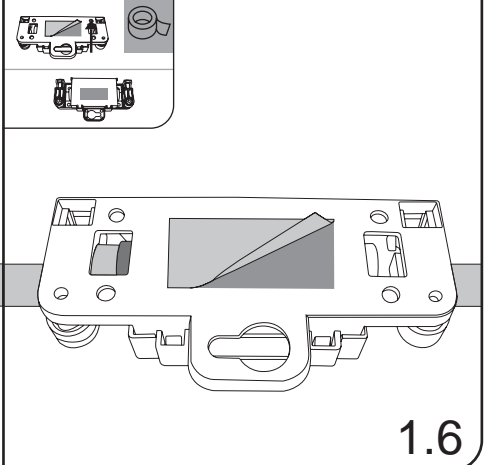

# NORO Sky 420 (mm)

- Ⓢ🇪 Installationsmått för el
- Ⓢ🇫🇮 Sähköasennusmitat
- Ⓢ🇳🇴 Installasjonsmål for el
- Ⓢ🇩🇰 Installationsmål for el
- Ⓢ🇬🇧 Measurements for installation of electricity

- |                        |  |
|------------------------|--|
| Ⓢ🇪 ★ =Uttag för el     | ■ =Alternativt område för framdragning av el           |
| Ⓢ🇫🇮 ★ =Sähköliitäntä   | ■ =Vaihtoehtoinen alue sähkösyötölle                   |
| Ⓢ🇳🇴 ★ =Strømuttak      | ■ =Alternativt område ved fremdragning av elektrisitet |
| Ⓢ🇩🇰 ★ =Udtag til el    | ■ =Alternativt område for fremtagning af el            |
| Ⓢ🇬🇧 ★ =Electric outlet | ■ =Optional area for electrical wiring                 |

A	B	C
900mm	38mm	420mm

A x 2

ST5 x 50mm

B x 3

C x 2

D x 1

E x 1

4x16mm

F x 1

4x35mm

Art. nr.	Qty	Meas. (mm)
①	1	900 X 420 X 4
②	1	850 X 25 X 18
③	1	850 X 25 X 18
④	1	354 X 25 X 18
⑤	1	354 X 25 X 30
⑥	1	900 X 420 X 9

1A

1B

2

3