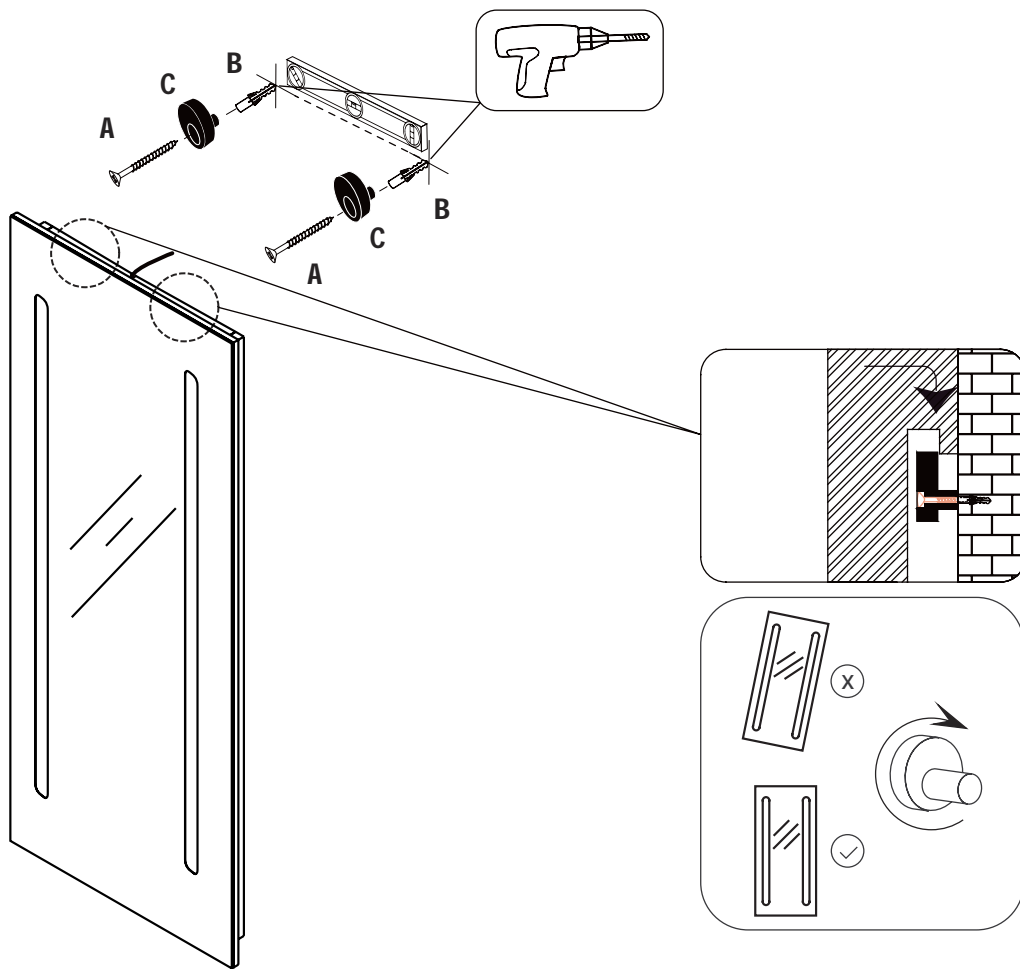

# NORO Sky 420 (mm)

- Ⓢ🇪 Installationsmått för el
- Ⓢ🇫🇮 Sähköasennusmitat
- Ⓢ🇳🇴 Installasjonsmål for el
- Ⓢ🇩🇰 Installationsmål for el
- Ⓢ🇬🇧 Measurements for installation of electricity

- |                        |  |
|------------------------|--|
| Ⓢ🇪 ★ =Uttag för el     | ■ =Alternativt område för framdragning av el           |
| Ⓢ🇫🇮 ★ =Sähköliitäntä   | ■ =Vaihtoehtoinen alue sähkösyötölle                   |
| Ⓢ🇳🇴 ★ =Strømuttak      | ■ =Alternativt område ved fremdragning av elektrisitet |
| Ⓢ🇩🇰 ★ =Udtag til el    | ■ =Alternativt område for fremtagning af el            |
| Ⓢ🇬🇧 ★ =Electric outlet | ■ =Optional area for electrical wiring                 |

A	B	C
900mm	38mm	420mm

A x 2

ST5 x 50mm

B x 3

C x 2

D x 1

E x 1

4x16mm

F x 1

4x35mm

Art. nr.	Qty	Meas. (mm)
①	1	900 X 420 X 4
②	1	850 X 25 X 18
③	1	850 X 25 X 18
④	1	354 X 25 X 18
⑤	1	354 X 25 X 30
⑥	1	900 X 420 X 9

1A

1B

2

3