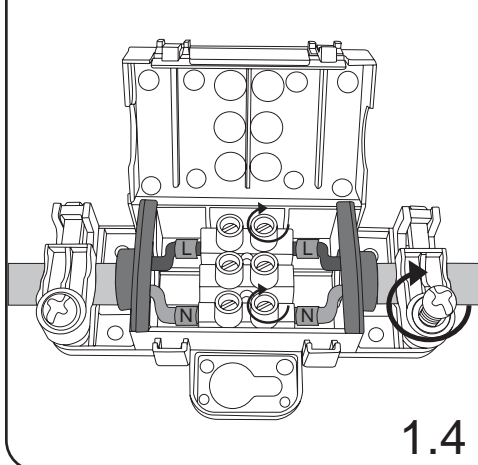

# NORO Sky 420 (mm)

- Ⓢ🇪 Installationsmått för el
- Ⓢ🇫🇮 Sähköasennusmitat
- Ⓢ🇳🇴 Installasjonsmål for el
- Ⓢ🇩🇰 Installationsmål for el
- Ⓢ🇬🇧 Measurements for installation of electricity

- |                        |  |
|------------------------|--|
| Ⓢ🇪 ★ =Uttag för el     | ■ =Alternativt område för framdragning av el           |
| Ⓢ🇫🇮 ★ =Sähköliitäntä   | ■ =Vaihtoehtoinen alue sähkösyötölle                   |
| Ⓢ🇳🇴 ★ =Strømuttak      | ■ =Alternativt område ved fremdragning av elektrisitet |
| Ⓢ🇩🇰 ★ =Udtag til el    | ■ =Alternativt område for fremtagning af el            |
| Ⓢ🇬🇧 ★ =Electric outlet | ■ =Optional area for electrical wiring                 |

A	B	C
900mm	38mm	420mm

A x 2

ST5 x 50mm

B x 3

C x 2

D x 1

E x 1

4x16mm

F x 1

4x35mm

Art. nr.	Qty	Meas. (mm)
①	1	900 X 420 X 4
②	1	850 X 25 X 18
③	1	850 X 25 X 18
④	1	354 X 25 X 18
⑤	1	354 X 25 X 30
⑥	1	900 X 420 X 9

1A

1B

2

3