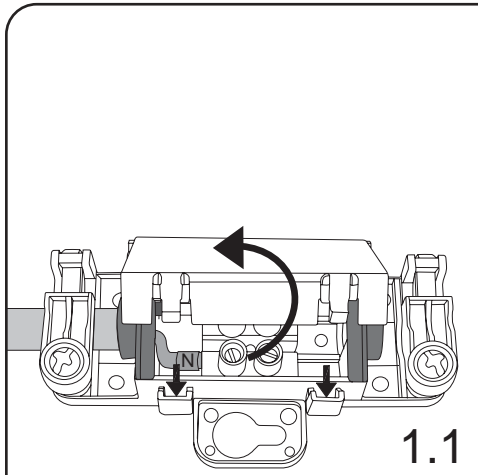

# NORO Sky 420 (mm)

- Ⓢ🇪 Installationsmått för el
- Ⓢ🇫🇮 Sähköasennusmitat
- Ⓢ🇳🇴 Installasjonsmål for el
- Ⓢ🇩🇰 Installationsmål for el
- Ⓢ🇬🇧 Measurements for installation of electricity

- |                        |  |
|------------------------|--|
| Ⓢ🇪 ★ =Uttag för el     | ■ =Alternativt område för framdragning av el           |
| Ⓢ🇫🇮 ★ =Sähköliitäntä   | ■ =Vaihtoehtoinen alue sähkösyötölle                   |
| Ⓢ🇳🇴 ★ =Strømuttak      | ■ =Alternativt område ved fremdragning av elektrisitet |
| Ⓢ🇩🇰 ★ =Udtag til el    | ■ =Alternativt område for fremtagning af el            |
| Ⓢ🇬🇧 ★ =Electric outlet | ■ =Optional area for electrical wiring                 |

A	B	C
900mm	38mm	420mm

A x 2

ST5 x 50mm

B x 3

C x 2

D x 1

E x 1

4x16mm

F x 1

4x35mm

Art. nr.	Qty	Meas. (mm)
①	1	900 X 420 X 4
②	1	850 X 25 X 18
③	1	850 X 25 X 18
④	1	354 X 25 X 18
⑤	1	354 X 25 X 30
⑥	1	900 X 420 X 9

1A

1B

2

3