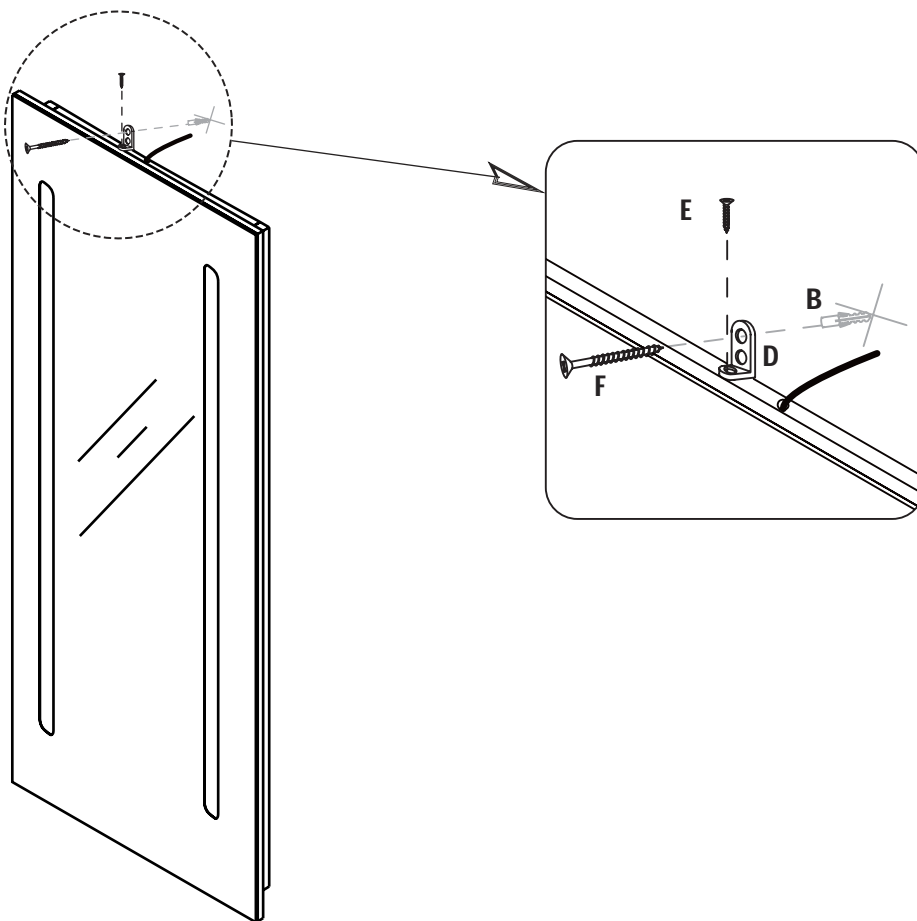

# NORO Sky 420 (mm)

- Ⓢ🇪 Installationsmått för el
- Ⓢ🇫🇮 Sähköasennusmitat
- Ⓢ🇳🇴 Installasjonsmål for el
- Ⓢ🇩🇰 Installationsmål for el
- Ⓢ🇬🇧 Measurements for installation of electricity

- |                        |  |
|------------------------|--|
| Ⓢ🇪 ★ =Uttag för el     | ■ =Alternativt område för framdragning av el           |
| Ⓢ🇫🇮 ★ =Sähköliitäntä   | ■ =Vaihtoehtoinen alue sähkösyötölle                   |
| Ⓢ🇳🇴 ★ =Strømuttak      | ■ =Alternativt område ved fremdragning av elektrisitet |
| Ⓢ🇩🇰 ★ =Udtag til el    | ■ =Alternativt område for fremtagning af el            |
| Ⓢ🇬🇧 ★ =Electric outlet | ■ =Optional area for electrical wiring                 |

A	B	C
900mm	38mm	420mm

A x 2

ST5 x 50mm

B x 3

C x 2

D x 1

E x 1

4x16mm

F x 1

4x35mm

Art. nr.	Qty	Meas. (mm)
①	1	900 X 420 X 4
②	1	850 X 25 X 18
③	1	850 X 25 X 18
④	1	354 X 25 X 18
⑤	1	354 X 25 X 30
⑥	1	900 X 420 X 9

1A

1B

2

3