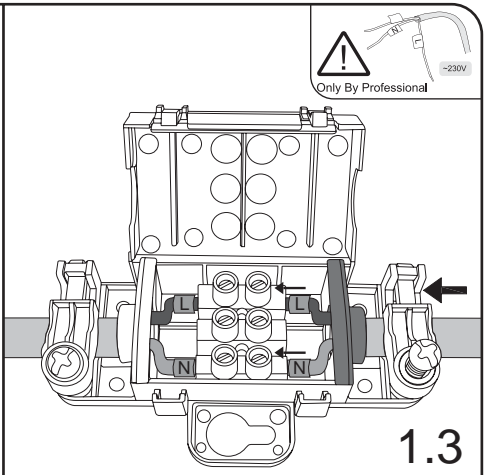

# NORO Sky 420 (mm)

- Ⓢ🇪 Installationsmått för el
- Ⓢ🇫🇮 Sähköasennusmitat
- Ⓢ🇳🇴 Installasjonsmål for el
- Ⓢ🇩🇰 Installationsmål for el
- Ⓢ🇬🇧 Measurements for installation of electricity

- |                        |  |
|------------------------|--|
| Ⓢ🇪 ★ =Uttag för el     | ■ =Alternativt område för framdragning av el           |
| Ⓢ🇫🇮 ★ =Sähköliitäntä   | ■ =Vaihtoehtoinen alue sähkösyötölle                   |
| Ⓢ🇳🇴 ★ =Strømuttak      | ■ =Alternativt område ved fremdragning av elektrisitet |
| Ⓢ🇩🇰 ★ =Udtag til el    | ■ =Alternativt område for fremtagning af el            |
| Ⓢ🇬🇧 ★ =Electric outlet | ■ =Optional area for electrical wiring                 |

A	B	C
900mm	38mm	420mm

A x 2

ST5 x 50mm

B x 3

C x 2

D x 1

E x 1

4x16mm

F x 1

4x35mm

Art. nr.	Qty	Meas. (mm)
①	1	900 X 420 X 4
②	1	850 X 25 X 18
③	1	850 X 25 X 18
④	1	354 X 25 X 18
⑤	1	354 X 25 X 30
⑥	1	900 X 420 X 9

1A

1B

2

3