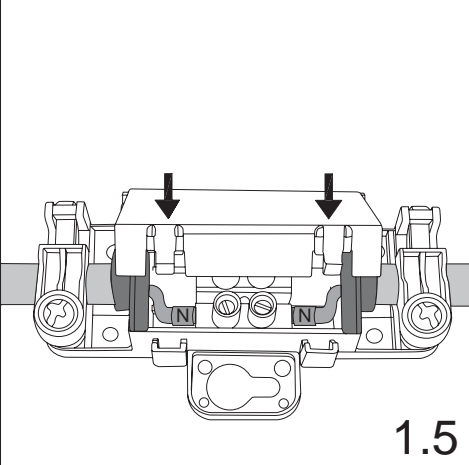

# NORO Sky 420 (mm)

- Ⓢ🇪 Installationsmått för el
- Ⓢ🇫🇮 Sähköasennusmitat
- Ⓢ🇳🇴 Installasjonsmål for el
- Ⓢ🇩🇰 Installationsmål for el
- Ⓢ🇬🇧 Measurements for installation of electricity

- |                        |  |
|------------------------|--|
| Ⓢ🇪 ★ =Uttag för el     | ■ =Alternativt område för framdragning av el           |
| Ⓢ🇫🇮 ★ =Sähköliitäntä   | ■ =Vaihtoehtoinen alue sähkösyötölle                   |
| Ⓢ🇳🇴 ★ =Strømuttak      | ■ =Alternativt område ved fremdragning av elektrisitet |
| Ⓢ🇩🇰 ★ =Udtag til el    | ■ =Alternativt område for fremtagning af el            |
| Ⓢ🇬🇧 ★ =Electric outlet | ■ =Optional area for electrical wiring                 |

A	B	C
900mm	38mm	420mm

A x 2

ST5 x 50mm

B x 3

C x 2

D x 1

E x 1

4x16mm

F x 1

4x35mm

Art. nr.	Qty	Meas. (mm)
①	1	900 X 420 X 4
②	1	850 X 25 X 18
③	1	850 X 25 X 18
④	1	354 X 25 X 18
⑤	1	354 X 25 X 30
⑥	1	900 X 420 X 9

1A

1B

2

3