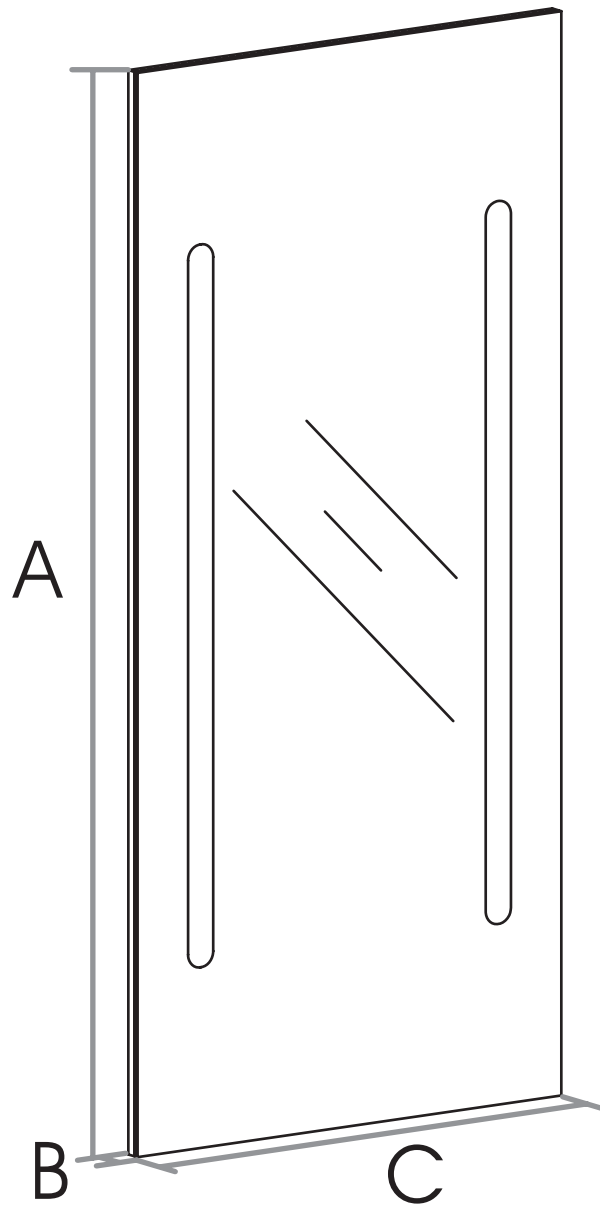

# NORO Sky 420 (mm)

- Ⓢ🇪 Installationsmått för el
- Ⓢ🇫🇮 Sähköasennusmitat
- Ⓢ🇳🇴 Installasjonsmål for el
- Ⓢ🇩🇰 Installationsmål for el
- Ⓢ🇬🇧 Measurements for installation of electricity

- |                        |  |
|------------------------|--|
| Ⓢ🇪 ★ =Uttag för el     | ■ =Alternativt område för framdragning av el           |
| Ⓢ🇫🇮 ★ =Sähköliitäntä   | ■ =Vaihtoehtoinen alue sähkösyötölle                   |
| Ⓢ🇳🇴 ★ =Strømuttak      | ■ =Alternativt område ved fremdragning av elektrisitet |
| Ⓢ🇩🇰 ★ =Udtag til el    | ■ =Alternativt område for fremtagning af el            |
| Ⓢ🇬🇧 ★ =Electric outlet | ■ =Optional area for electrical wiring                 |

A	B	C
900mm	38mm	420mm

A x 2

ST5 x 50mm

B x 3

C x 2

D x 1

E x 1

4x16mm

F x 1

4x35mm

Art. nr.	Qty	Meas. (mm)
①	1	900 X 420 X 4
②	1	850 X 25 X 18
③	1	850 X 25 X 18
④	1	354 X 25 X 18
⑤	1	354 X 25 X 30
⑥	1	900 X 420 X 9

1A

1B

2

3