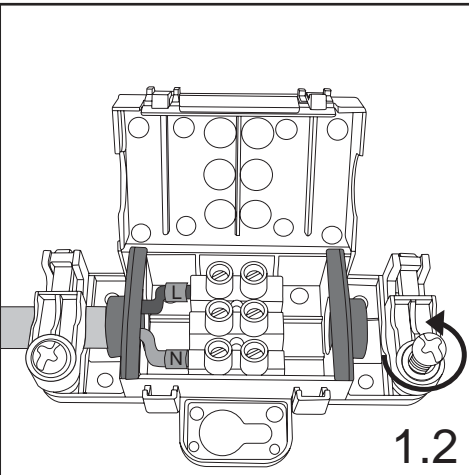

# NORO Sky 420 (mm)

- Ⓢ🇪 Installationsmått för el
- Ⓢ🇫🇮 Sähköasennusmitat
- Ⓢ🇳🇴 Installasjonsmål for el
- Ⓢ🇩🇰 Installationsmål for el
- Ⓢ🇬🇧 Measurements for installation of electricity

- |                        |  |
|------------------------|--|
| Ⓢ🇪 ★ =Uttag för el     | ■ =Alternativt område för framdragning av el           |
| Ⓢ🇫🇮 ★ =Sähköliitäntä   | ■ =Vaihtoehtoinen alue sähkösyötölle                   |
| Ⓢ🇳🇴 ★ =Strømuttak      | ■ =Alternativt område ved fremdragning av elektrisitet |
| Ⓢ🇩🇰 ★ =Udtag til el    | ■ =Alternativt område for fremtagning af el            |
| Ⓢ🇬🇧 ★ =Electric outlet | ■ =Optional area for electrical wiring                 |

A	B	C
900mm	38mm	420mm

A x 2

ST5 x 50mm

B x 3

C x 2

D x 1

E x 1

4x16mm

F x 1

4x35mm

Art. nr.	Qty	Meas. (mm)
①	1	900 X 420 X 4
②	1	850 X 25 X 18
③	1	850 X 25 X 18
④	1	354 X 25 X 18
⑤	1	354 X 25 X 30
⑥	1	900 X 420 X 9

1A

1B

2

3