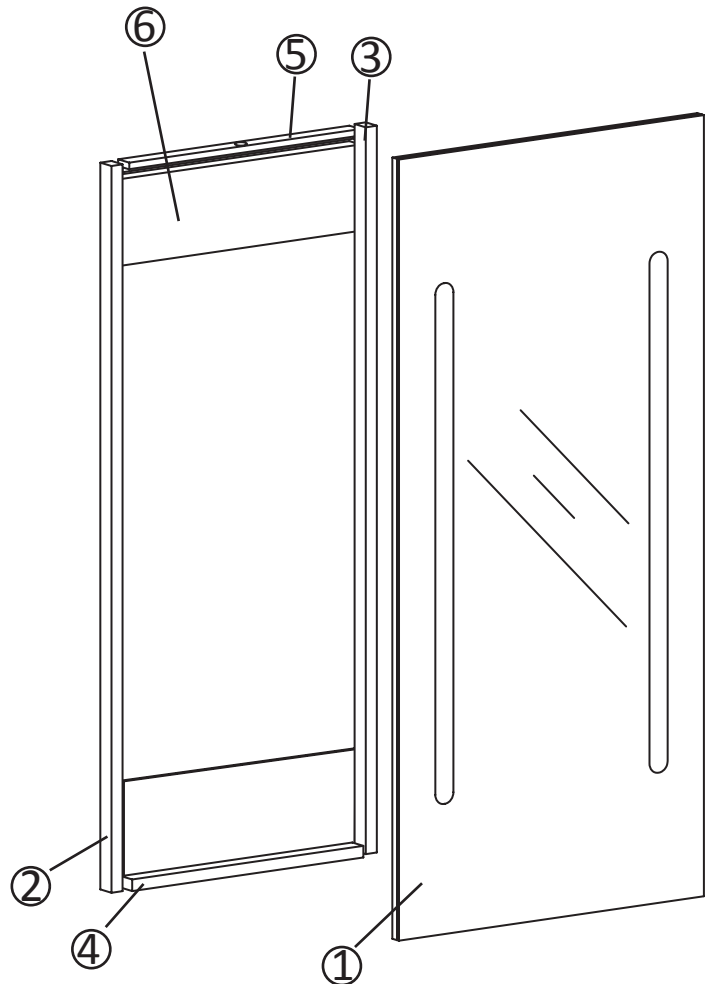

# NORO Sky 420 (mm)

- Ⓢ🇪 Installationsmått för el
- Ⓢ🇫🇮 Sähköasennusmitat
- Ⓢ🇳🇴 Installasjonsmål for el
- Ⓢ🇩🇰 Installationsmål for el
- Ⓢ🇬🇧 Measurements for installation of electricity

- |                        |  |
|------------------------|--|
| Ⓢ🇪 ★ =Uttag för el     | ■ =Alternativt område för framdragning av el           |
| Ⓢ🇫🇮 ★ =Sähköliitäntä   | ■ =Vaihtoehtoinen alue sähkösyötölle                   |
| Ⓢ🇳🇴 ★ =Strømuttak      | ■ =Alternativt område ved fremdragning av elektrisitet |
| Ⓢ🇩🇰 ★ =Udtag til el    | ■ =Alternativt område for fremtagning af el            |
| Ⓢ🇬🇧 ★ =Electric outlet | ■ =Optional area for electrical wiring                 |

A	B	C
900mm	38mm	420mm

A x 2

ST5 x 50mm

B x 3

C x 2

D x 1

E x 1

4x16mm

F x 1

4x35mm

Art. nr.	Qty	Meas. (mm)
①	1	900 X 420 X 4
②	1	850 X 25 X 18
③	1	850 X 25 X 18
④	1	354 X 25 X 18
⑤	1	354 X 25 X 30
⑥	1	900 X 420 X 9

1A

1B

2

3